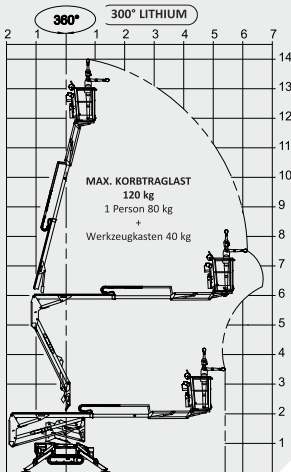

Mietpreise

½ Tag.	250.-
1 Tag.	380.-
1 Mt. / Tag	350.-
Kran liefern	150.-
Kran abholen	150.-
Bedienpers. Std.	75.-

Excl. Treibstoff / MWSt.

STEWA
KLAN / HEBEBÜHNEN / DIENSTLEISTUNGEN

Stewa AG | Am Ölberg 15a | CH-9500 Wil
Walter Neff | Mob. 079 414 83 71
www.stewa-ag.ch | info@stewa-ag.ch

Arbeitshöhe	14.70 m
Seitl. Reichweite	bis 6.50 m
Tragkraft	200 kg
Drehbereich	+/- 360 °
Fahrzeuglänge	4.60 m
Fahrzeughöhe	2.02 m
Fahrzeugbreite	0.80 m
Abstützbreite	2.70 m
Gesamtgewicht	1.70T