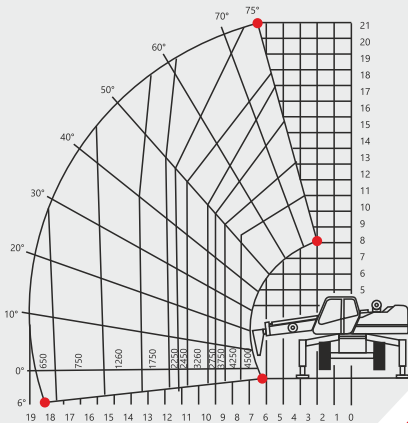

Herkules TD 45210

Nur mit Bedienerperson oder
entsprechendem Ausweis

Zubehör:
Lasthacken,
Paletten-Gabel
Montagekorb
Seilwinde 1.5 To.

Lastendiagramm abgestützt

STEWA
AG
KRAN / HEBEBÜHNEN / DIENSTLEISTUNGEN

Excl. Treibstoff / MWSt.

Arbeitshöhe	21.00 m
seitl. Reichweite	bis 18.00 m
Tragkraft	4500 kg
Drehbereich	360 °
Fahrzeuglänge	7.20 m
Fahrzeughöhe	2.98 m
Fahrzeugbreite	2.43 m
Abstützbreite	4.60 m
Gesamtgewicht	14.7 T