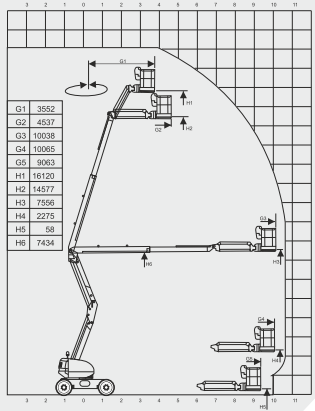

Manitou 180 ATJ

Transport selber oder durch uns!

STEWA
KRAN / HEBEBÜHNEN / DIENSTLEISTUNGEN

Stewa AG | Am Ölberg 15a | CH-9500 Wil
Walter Neff | Mob. 079 414 83 71
www.stewa-ag.ch | info@stewa-ag.ch

Mietpreise

1 Tag.	400.-
1 Mt. / Tag.	350.-
Bediners. Std.	75.-
Bühne liefern	150.-
Bühne abholen	150.-

Excl. Treibstoff / MWSt.

Arbeitshöhe	18.00 m
max.Plattformhöhe	16.50 m
seitl. Reichweite	10.50 m
Arbeitskorb-Tragkraft	230 kg
Drehbereich	640 °
Fahrzeuglänge	7.60 m
Fahrzeughöhe	2.61 m
Fahrzeugbreite	2.30 m
Gesamtgewicht	7.5 T