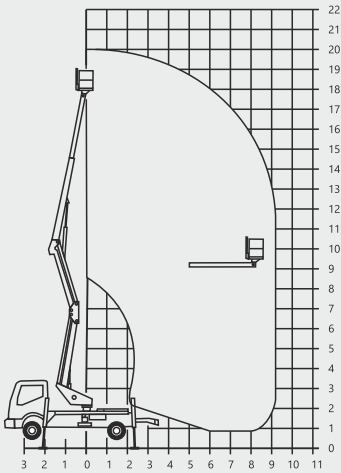

Nissan CET 20.2 HV

Für Selbstfahrer

STEWAG
KRAN / HEBEBÜHNEN / DIENSTLEISTUNGEN

Stewa AG | Am Ölberg 15a | CH-9500 Wil
Walter Neff | Mob. 079 414 83 71
www.stewa-ag.ch | info@stewa-ag.ch

Mietpreise

½ Tag.	220.-
1 Tag.	450.-
1 Mt. / Tag	350.-
Km.	2.-
Bedienpers. Std.	75.-

Excl. Treibstoff / MWSt.

Arbeitshöhe	20.00 m
max.Plattformhöhe	18.00 m
seitl.Reichweite	9.20 m
Arbeitskorb-Tragkraft	300 kg
Drehbereich	640 °
Fahrzeuglänge	6.75 m
Fahrzeughöhe	2.54 m
Fahrzeugbreite	2.00 m
Abstützbreite	2.95 m
Gesamtgewicht	3.5 T